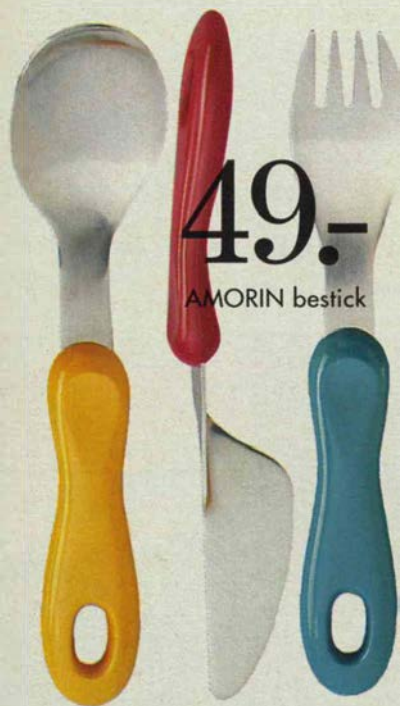

© möbelfakta

SENCELLO 8. Polyetermadrass. 55x112 cm 175.-
Alla spjälängar för barn under 6 månader bör förses med spjälkskydd
KRABAT spjälkskydd 99.-

49.-

AMORIN bestick

AMORIN barnbestick.
Handtag av plast.
Rostfritt stål. Tål maskin-
disk 49.-/3 delar